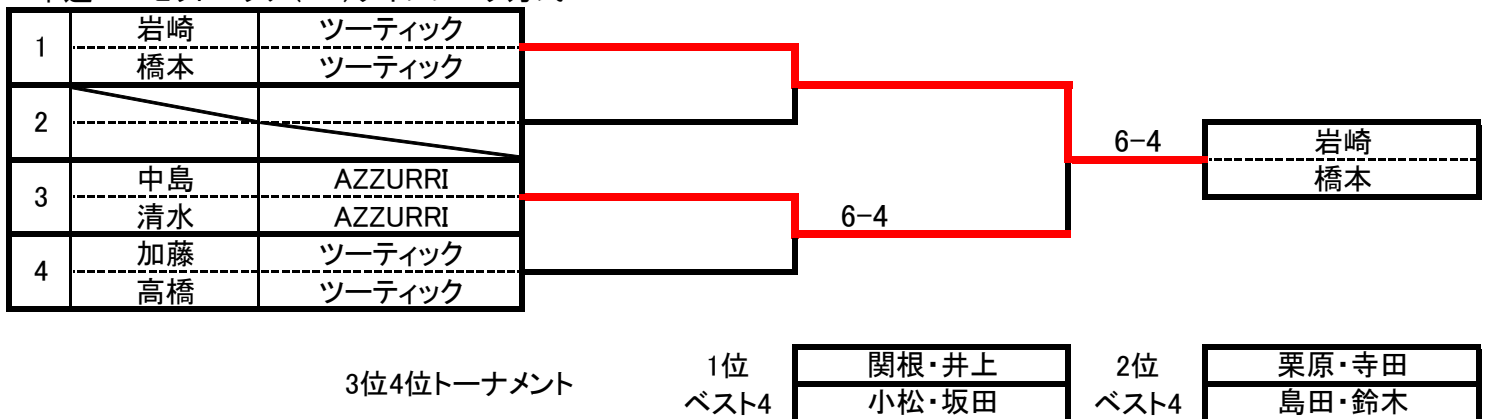

2021年度 会長杯男子Bダブルス予選

予選：6ゲーム先取 ノーアドバンテージ方式

A	氏名	所属	1	2	3	4	勝敗	順位
1	関根 井上	AZZURRI AZZURRI		1-6	4-6	6-2	1-2	3
2	岩崎 橋本	ツーティック ツーティック	6-1		6-1	6-2	3-0	1
3	中島 清水	AZZURRI AZZURRI	6-4	1-6		6-2	2-1	2
4	栗原 寺田	アトム アトム	2-6	2-6	2-6		0-3	4

B	氏名	所属	1	2	3	勝敗	順位
1	加藤 高橋	ツーティック ツーティック		6-2	6-2	2-0	1
2	小松 坂田	AZZURRI AZZURRI	2-6		2-6	0-2	3
3	島田 鈴木	チーム・アイ チーム・アイ	2-6	6-2		1-1	2

2021年度 会長杯男子Bダブルス本選

本選：1セットマッチ(7P)タイブレーク方式

2021年度 会長杯男子Aダブルス予選

2021年5月16日(日)