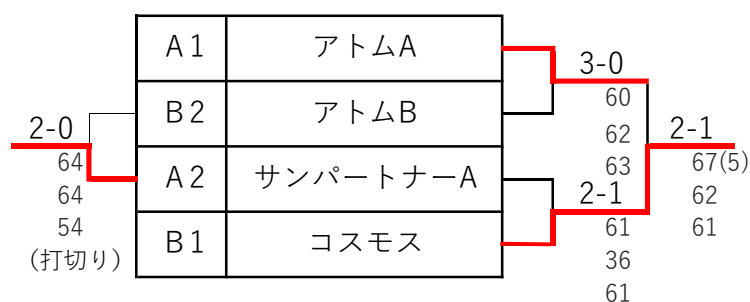

女子 予選Aブロック

11月10日

チーム名	アトムA	アズーリ	サンパートナーA	勝敗	順位
アトムA		2-1	2-1	2勝0敗	1
		D1 6-5	D1 6-0		
		D2 4-6	D2 3-6		
		D3 6-3	D3 6-4		
アズーリ	1-2		1-2	0勝2敗	3
	D1 5-6		D1 3-6		
	D2 6-4		D2 4-6		
	D3 3-6		D3 6-4		
サンパートナーA	1-2	2-1		1勝1敗	2
	D1 0-6	D1 6-3			
	D2 6-3	D2 6-4			
	D3 4-6	D3 4-6			

女子 予選Bブロック

チーム名	コスモス	サンパートナーB	アトムB	勝敗	順位
コスモス		3-0	3-0	2勝0敗	1
		D1 6-1	D1 6-0		
		D2 6-0	D2 6-2		
		D3 6-1	D3 6-0		
サンパートナーB	0-3		1-2	0勝2敗	3
	D1 1-6		D1 5-6		
	D2 0-6		D2 6-4		
	D3 1-6		D3 1-6		
アトムB	0-3	2-1		1勝1敗	2
	D1 0-6	D1 6-5			
	D2 2-6	D2 4-6			
	D3 0-6	D3 6-1			

女子 本戦1・2位トーナメント

女子 本戦3位対決